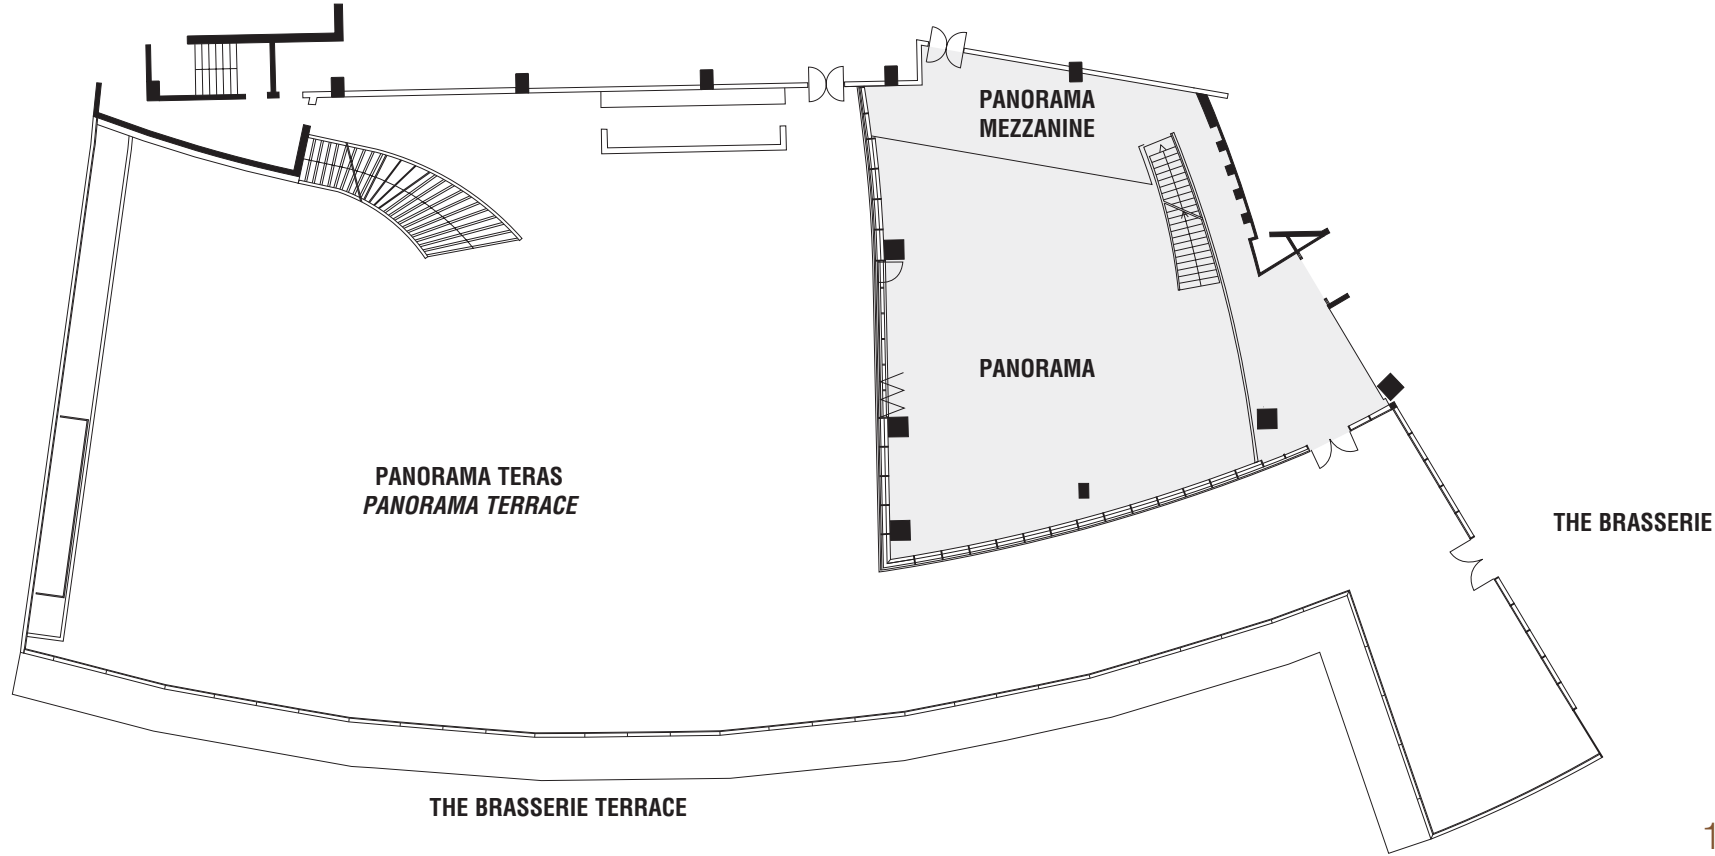

## Panorama Teras / *Panorama Terrace*

1. Kat / 1<sup>st</sup> Floor

### Kapasite Tablosu / *Capacity Charts*

Salonlar <i>Function Rooms</i>	Metrekare <i>SQM (m<sup>2</sup>)</i>	Genişlik <i>Width (m)</i>	Uzunluk <i>Lenght (m)</i>	Yükseklik <i>Height (m)</i>	Kapasite (kişi) / <i>Capacity (people)</i>						
					Kokteyl <i>Cocktail</i>	Kokteyl Prolanje <i>Cocktail Prolange</i>	Yemek <i>Dinner</i>	Sınıf <i>Classroom</i>	Tiyatro <i>Theatre</i>	Toplantı Odası <i>Boardroom</i>	U Düzen <i>U Shape</i>
Panorama	445	-	-	7.00	250	180	150	120	200	30	36
Panorama Teras	1009	63.03	32.55	9.14	600	500	450	-	700	-	-
Panorama Mezzanine	186	27	20.62	2.41	-	-	-	-	-	-	-