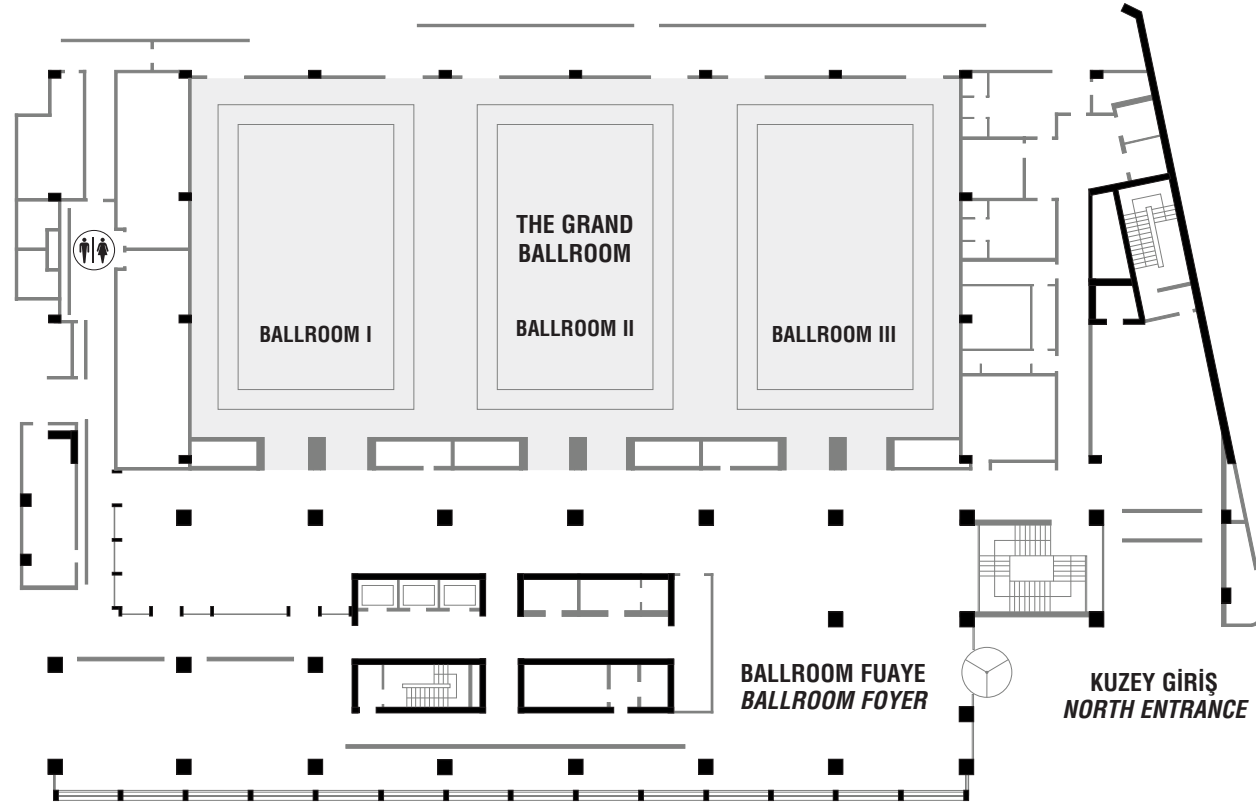

Balo Salonu ve Fuaye / The Grand Ballroom & Foyer

Lobi Katı / Lobby Floor

Kapasite Tablosu / Capacity Charts

Salonlar Function Rooms	Metrekare SQM (m ²)	Genişlik Width (m)	Uzunluk Lenght (m)	Yükseklik Height (m)	Kapasite (kişi) / Capacity (people)						
					Kokteyl Cocktail	Kokteyl Prolonje Cocktail Prolange	Yemek Dinner	Sınıf Classroom	Tiyatro Theatre	Toplantı Odası Boardroom	U Düzen U Shape
Grand Ballroom	1.280	24	52	6.00	1200	1000	1045	850	1100	-	-
Ballroom I	423	24	17	6.00	400	350	300	246	280	54	70
Ballroom II	433	24	18	6.00	400	350	300	246	280	54	70
Ballroom III	423	24	17	6.00	400	350	300	248	280	54	70
Ballroom I-II	856	24	35	6.00	800	650	600	540	680	-	-
Ballroom II-III	856	24	35	6.00	800	650	600	540	680	-	-
Ballroom Foyer	-	-	-	-	700	600	-	-	-	-	-